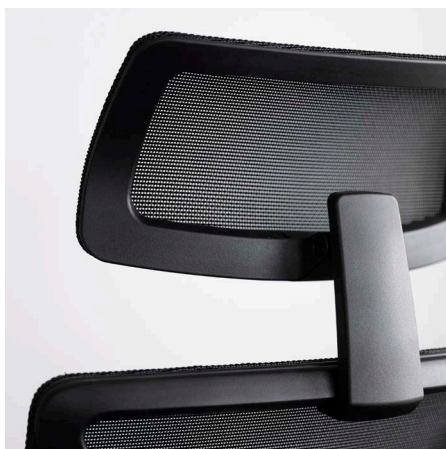

Eve Workchair

Eve arbets- och kontorstol sticker ut från generella kontorstolar med sin djärva form och allsidiga funktion. Den distinkta Y-strukturen, i kombination med en sofistikerad mekanism, förbättrar inte bara sittkomforten utan definierar också stolens unika och omisskännliga karaktär.

Eve har sin innovativa Y-formade inre ram, tillverkad av ultrahållbar nylon. Denna flexibla ram möjliggör en subtil deformation och kontrollerad vridning av ryggstödet, vilket ger både ergonomiskt stöd och en dynamisk sittupplevelse. Ryggstödet är designat med den naturliga inriktningen av axlar och ryggrad och ger pålitligt stöd, vilket säkerställer ergonomi och komfort under hela arbetsdagen.

Justerbart nackstöd

4d armstöd

Balanserad lutning

Synkroniserad tilt

Fri gungfunktion

Snurrstativ

Justerbar sitthöjd

Nackstöd

Eve levereras i utförande med eller utan nackstöd.

Justerbart armstöd

Armstöden kan justeras i vinkel och höjd.

Y-struktur

Den distinkta y-designen kombinerad med smidig inställning för optimal komfort.

Eve Workchair