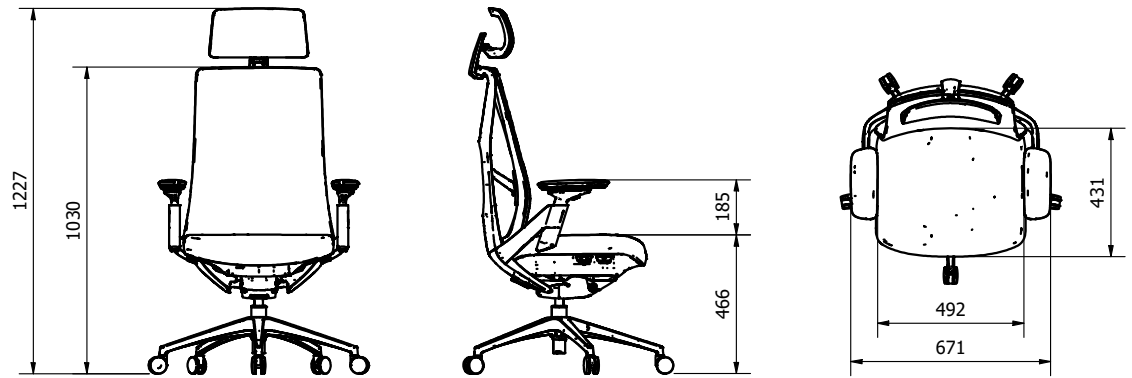

Eve levereras i utförande med eller utan nackstöd.

Justerbart armstöd

Armstöden kan justeras i vinkel och höjd.

Y-struktur

Den distinkta y-designen kombinerad med smidig inställning för optimal komfort.

Eve Workchair